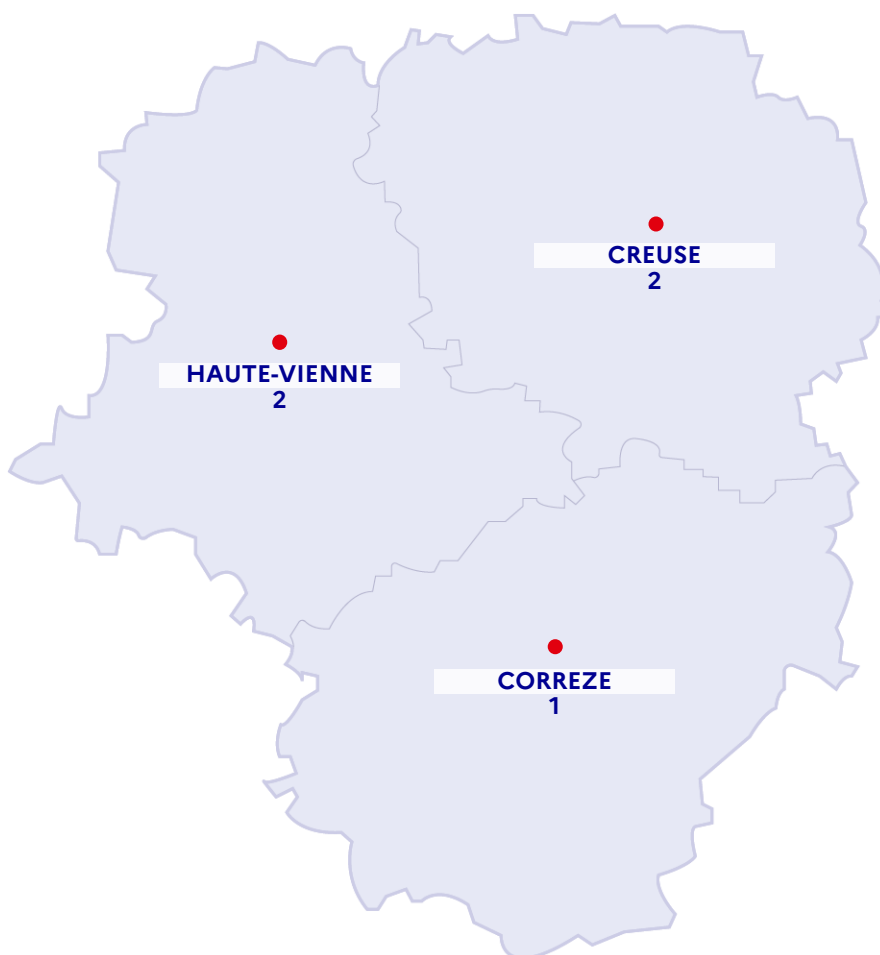

**ACADÉMIE
DE LIMOGES**

*Liberté
Égalité
Fraternité*

COVID-19

COMMUNIQUÉ DE PRESSE DU VENDREDI 18 MARS 2021

FERMETURES D'ÉCOLES ET ÉTABLISSEMENTS SCOLAIRES PAR DÉPARTEMENT

Données arrêtées au jeudi à 13 h